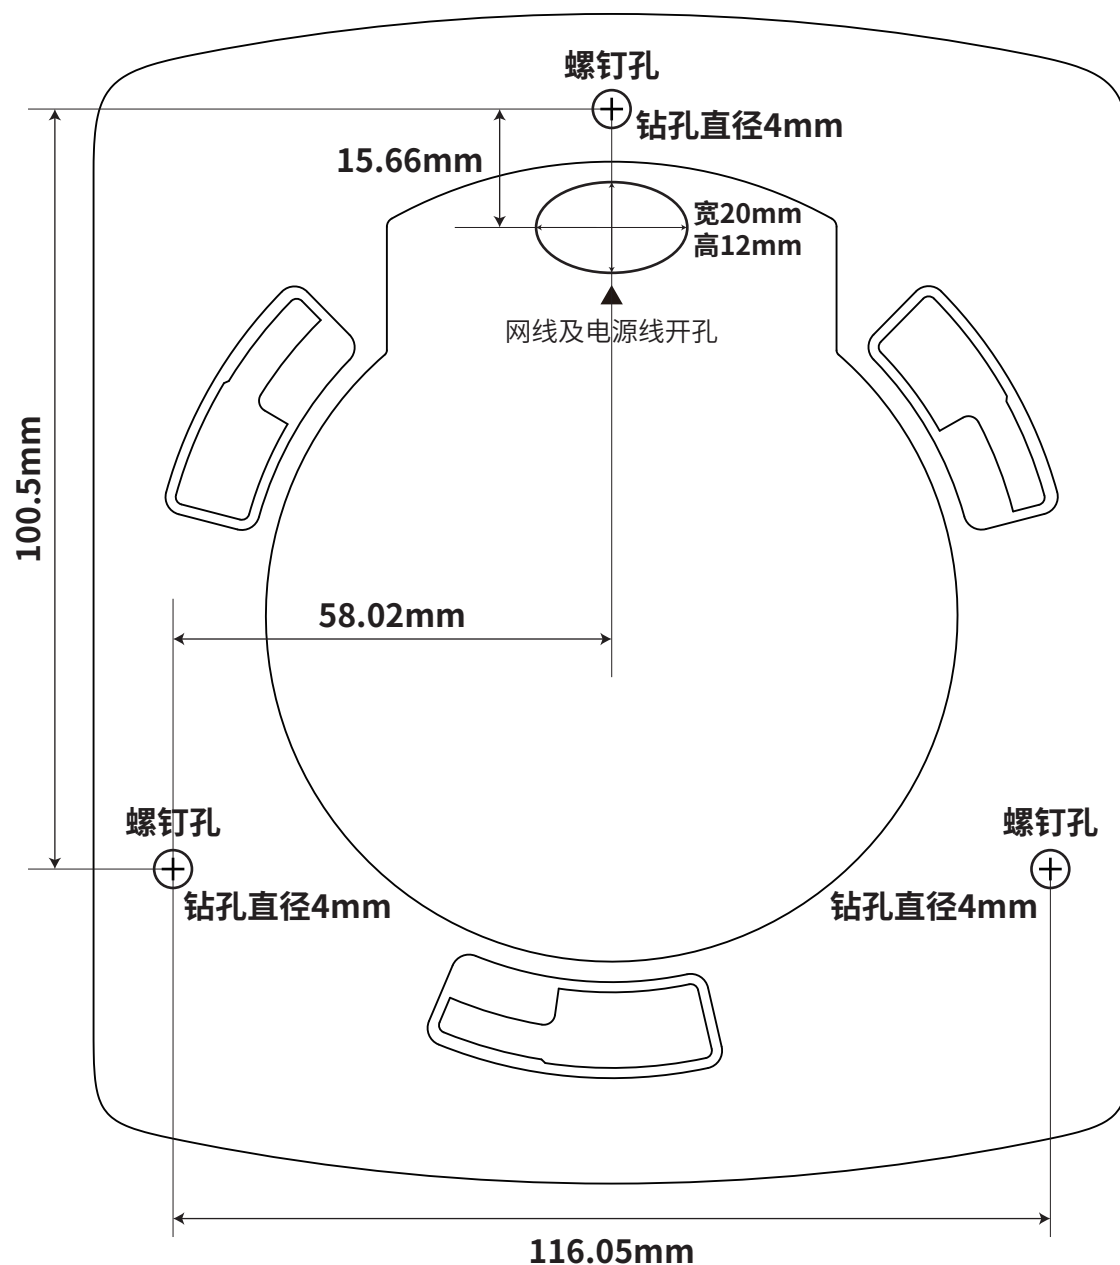

安装定位说明

请根据实际需求采用吸顶安装或壁挂安装

安装架尺寸:长154.67mm*宽137.07mm*厚4.25mm

1. 网线开孔可根据实际安装情况在适当位置钻孔
2. 若使用塑胶胀管安装, 钻孔直径需扩大为6mm